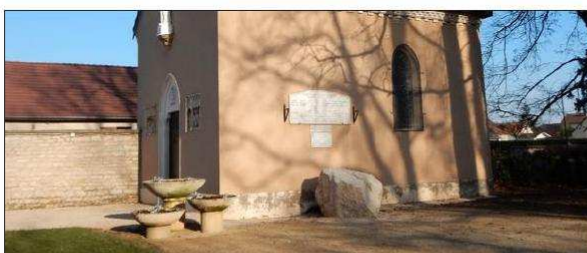

# Les travaux paysagers au parc apportent une grande satisfaction

Les jeunes apprentis, qui ont mené à bien les travaux d'aménagement paysager dans la cour du parc du château, ont été félicités mercredi.

Mercredi, en présence d'élus et responsables locaux, s'est déroulée la réception des travaux d'aménagement paysager effectués dans la cour du parc du château par les apprentis des classes CAP, bac pro du CFA (centre de formation d'apprentis) de Saint-Marcel, en collaboration avec leurs camarades du centre de Tournus.

## Quelques exemples des nouveaux aménagements

■ Les abords de la chapelle, avant... Photo Valmy AZAIS

■ ... et après. Photo Valmy AZAIS

■ L'allée de la chapelle, avant... Photo Valmy AZAIS

■ ... et après. Photo Valmy AZAIS